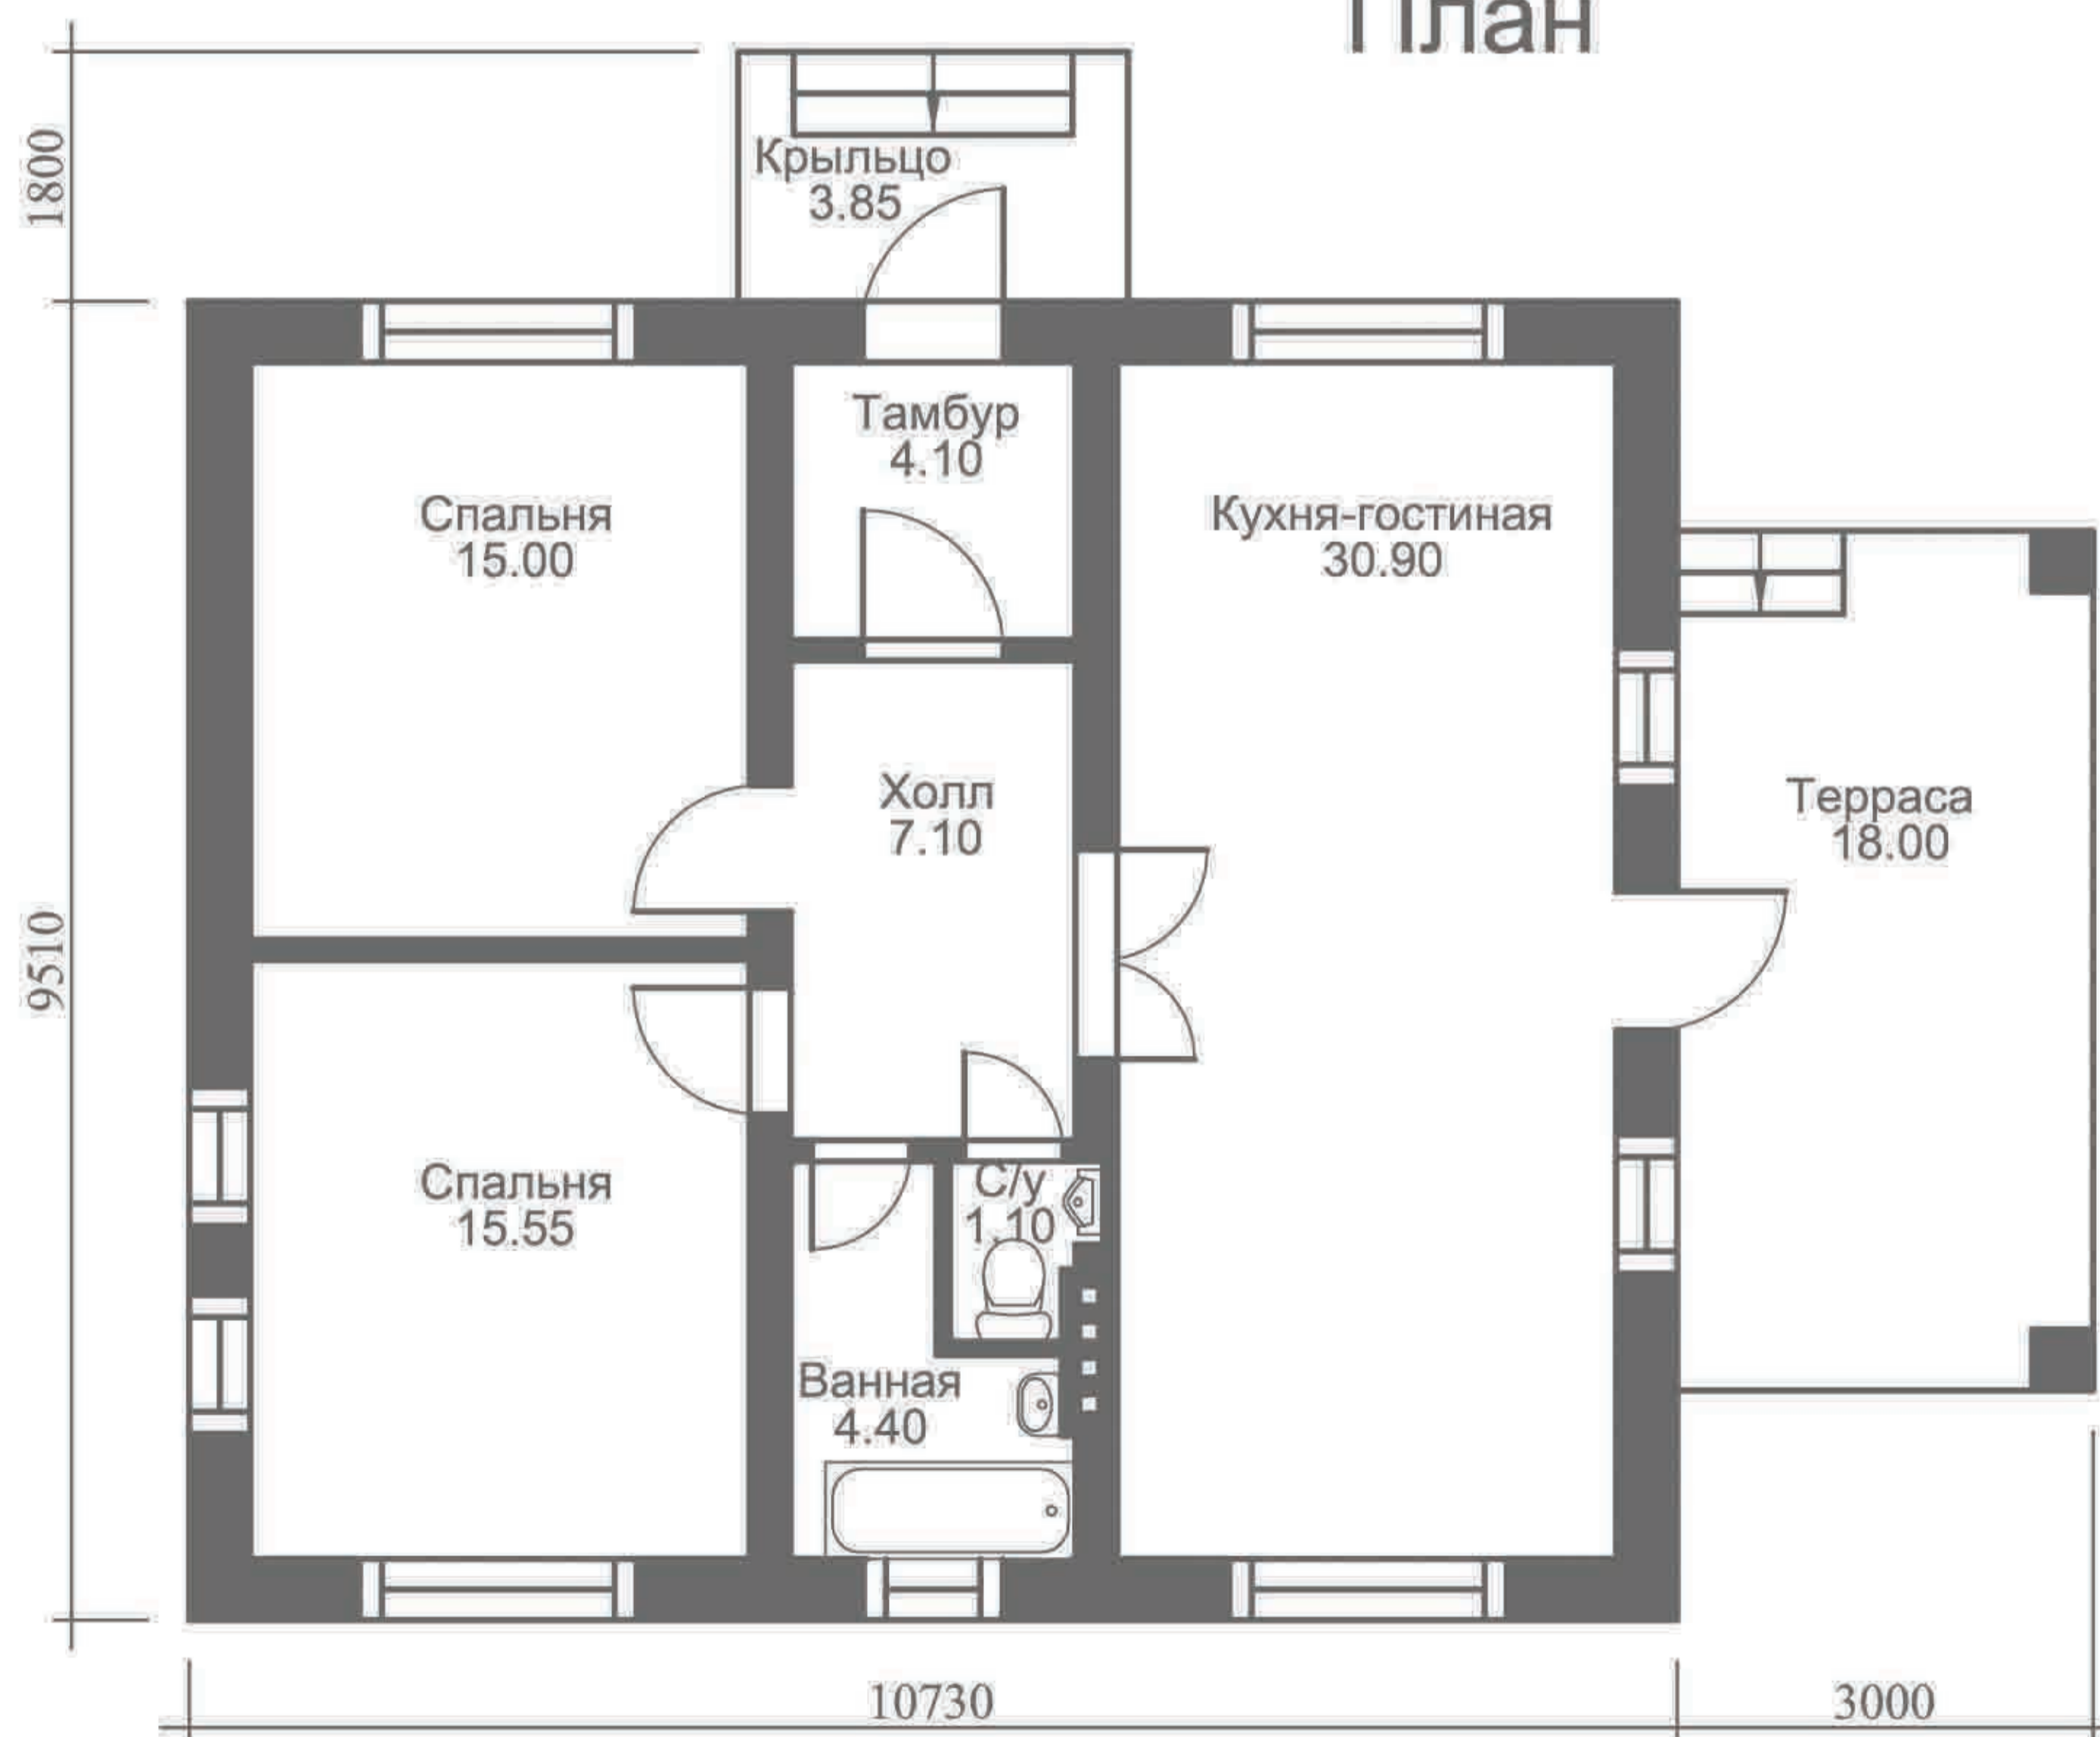

БОСТОН

План

Общая площадь - 100.00 кв.м.

Новое Сойкино
коттеджный поселок

777-05-18
www.soikino.ru